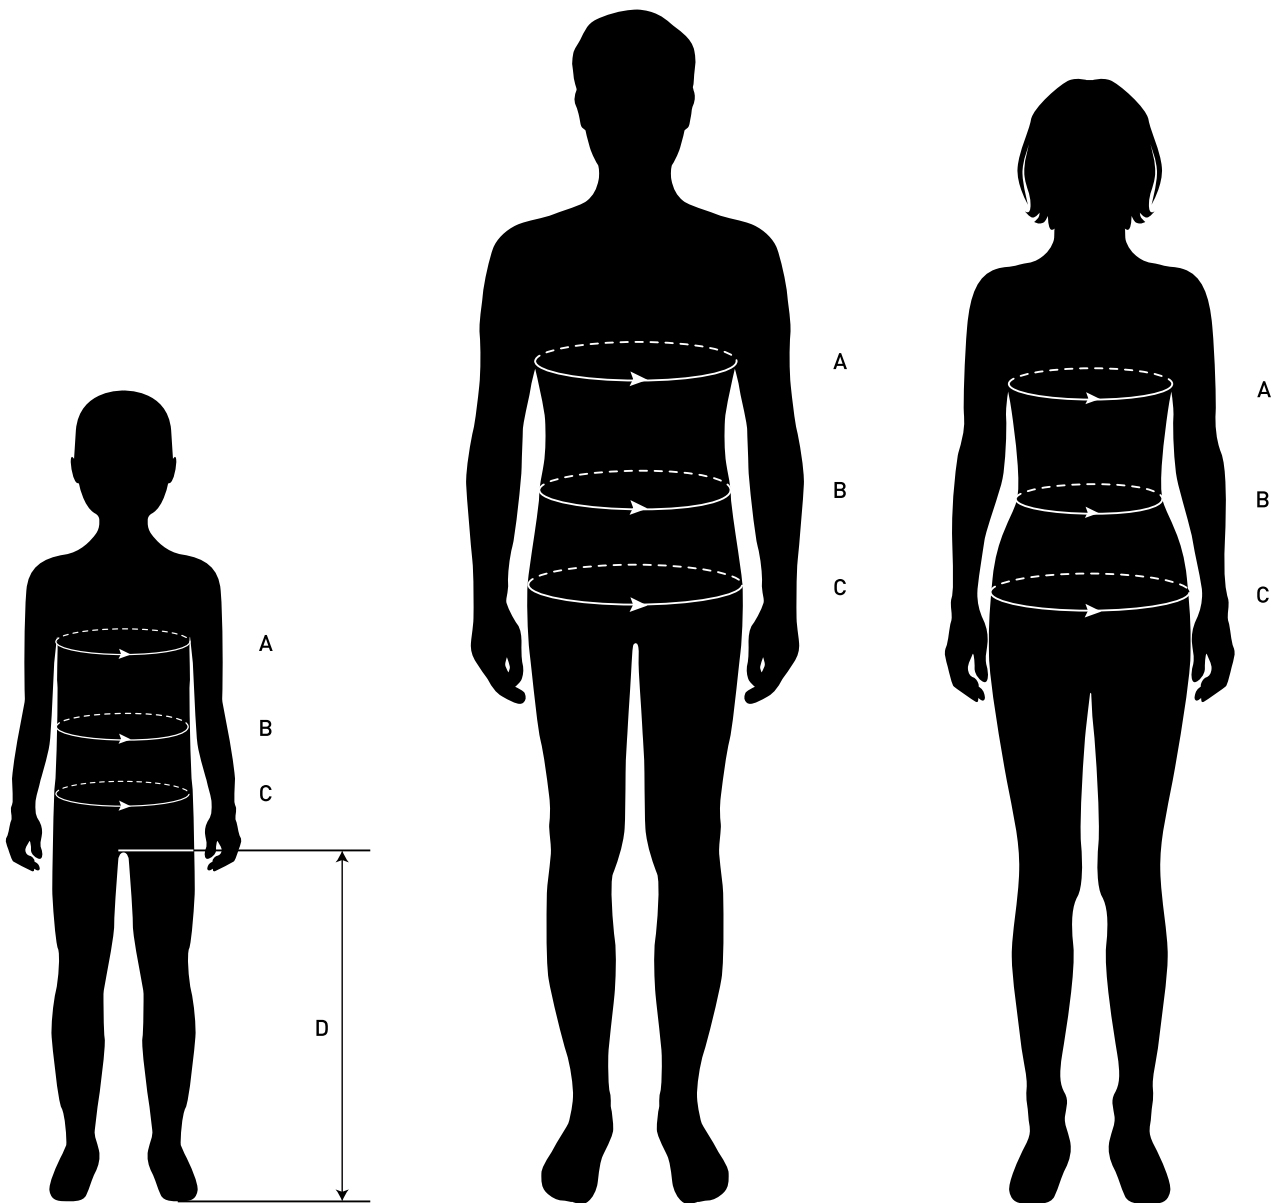

- (A) CHEST WIDTH / ANCHO DE PECHO
- (B) WAIST / CINTURA
- (C) HIP / CADERA
- (D) INSEAM / ENTREPIERNA
- (E) HAND GIRTH / PERÍMETRO DE MANO

TOPS / MALE

PARTES DE ARRIBA / HOMBRE

SPORT SIZE	MEN SIZE	WAIST	CHEST SIZE
TALLA DE ROPA DEPORTIVA	TALLA DE HOMBRE	CINTURA	TALLA DE PECHO
XS	42	73-75 cm	83-85 cm
S	44	76-79 cm	86-89 cm
	46	80-83 cm	90-93 cm
M	48	84-87 cm	94-97 cm
	50	88-91 cm	98-101 cm
L	52	92-95 cm	102-105 cm
	54	96-99 cm	106-109 cm
XL	56	100-103 cm	110-113 cm
	58	104-109 cm	114-119 cm
2XL	60	110-115 cm	120-125 cm
	62	116-121 cm	126-131 cm
3XL	62	116-121 cm	126-131 cm

BOTTOMS / SPORTSWEAR MALE

PARTES DE ABAJO / ROPA DEPORTIVA DE HOMBRE

SPORT SIZE	MEN SIZE	WAIST	HIP
TALLA DE ROPA DEPORTIVA	TALLA DE HOMBRE	CINTURA	CADERA
XS	42	73-75 cm	85-87 cm
S	44	76-79 cm	88-91 cm
	46	80-83 cm	92-95 cm
M	48	84-87 cm	96-99 cm
	50	88-91 cm	100-103 cm
L	52	92-95 cm	104-107 cm
	54	96-99 cm	108-111 cm
XL	56	100-103 cm	112-115 cm
	58	104-109 cm	116-121 cm
2XL	60	110-115 cm	122-127 cm
	62	116-121 cm	128-133 cm
3XL	62	116-121 cm	128-133 cm

SIZE	AGE	HAND GIRTH
TALLA	EDAD	PERÍMETRO DE MANO
92	18-24 months / meses	9,2 cm
104	3-4 years / años	9,8 cm
116	5-6 years / años	10,4 cm
128	7-8 years / años	11 cm
140	9-10 years / años	11,6 cm
152	11-12 years / años	12,4 cm
158	13-14 years / años	12,8 cm
164	15-16 years / años	13,2 cm