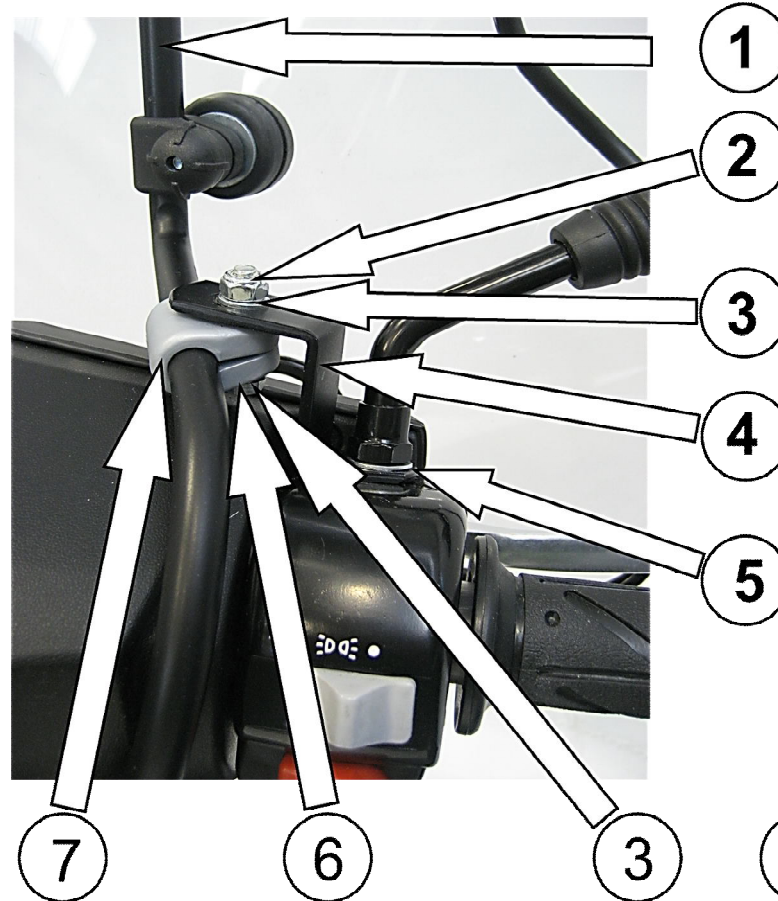

KIMCO Agility 50 RS art 2640/A

NOTE: SOLO LATO DESTRO INSERIRE BOCCOLA N.8 DOPO AVERE FATTO PASSARE L'ASTA SOPRA IL CAVO GAS

ELENCO BULLONERIA ART.2460/A

Descrizione	Q.tà	Pos.
ASTA DX -ASTA SX	1+1	1
DADO AUTOBLOCCANTE M6	2	2
RONDELLA PIANA ø 6	4	3
PIASTRINO SX-PIASTRINO DX	1+1	4
RONDELLA PIANA ø 8	4	5
VITE TE M 6X30	2	6
MORSETTO GRIGIO	2	7
BOCCOLA 14X2X20	1	8
RONDELLA GROWER ø8	2	9
VITE TE M 8X65	2	10