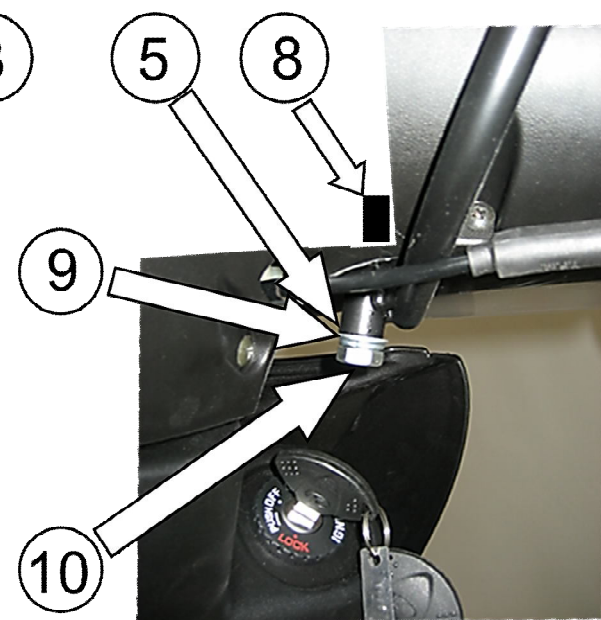

KIMCO Agility 50 RS art 2640/A

NOTE: SOLO LATO DESTRO INSERIRE BOCCOLA N.8 DOPO AVERE FATTO PASSARE L'ASTA SOPRA IL CAVO GAS

ELENCO BULLONERIA ART.2460/A

Descrizione	Q.tà	Pos.
ASTA DX -ASTA SX	1+1	1
DADO AUTOBLOCCANTE M6	2	2
RONDELLA PIANA ø 6	4	3
PIASTRINO SX-PIASTRINO DX	1+1	4
RONDELLA PIANA ø 8	4	5
VITE TE M 6X30	2	6
MORSETTO GRIGIO	2	7
BOCCOLA 14X2X20	1	8
RONDELLA GROWER ø8	2	9
VITE TE M 8X65	2	10