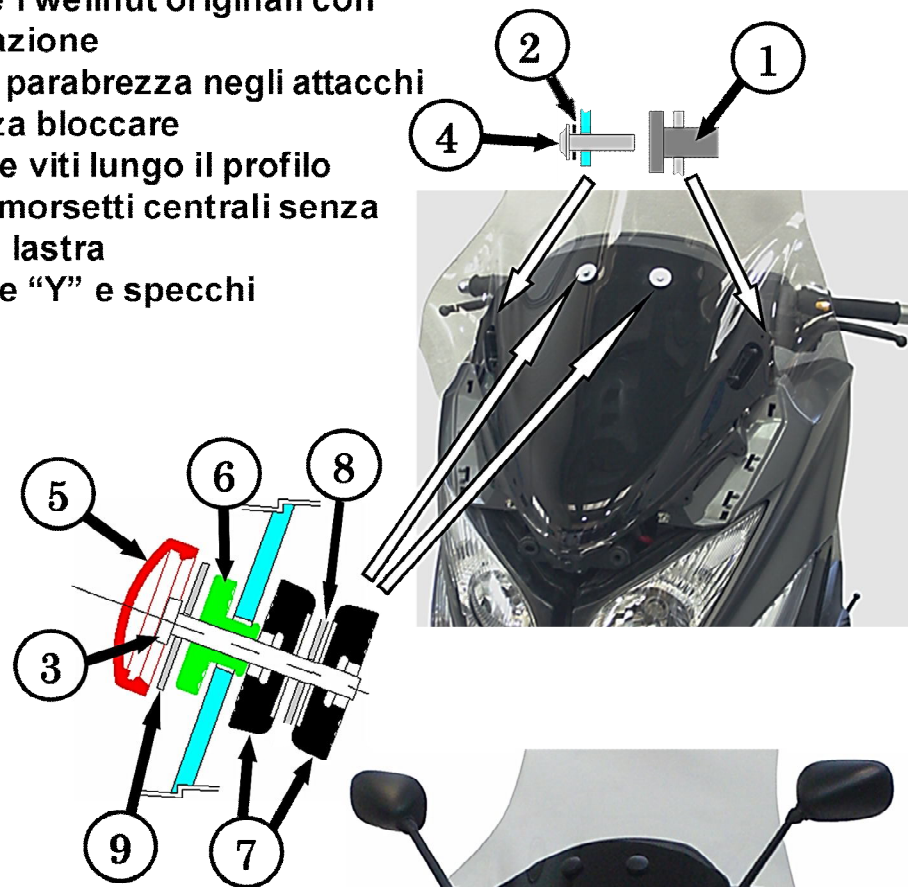

- Smontare specchi ed "Y"
- Smontare il parabrezza originale
- Sostituire i wellnut originali con quelli in dotazione
- Fissare il parabrezza negli attacchi centrali senza bloccare
- Montare le viti lungo il profilo
- Serrare i morsetti centrali senza deformare la lastra
- Rimontare "Y" e specchi

Descrizione	Q.tà	Pos.
Wellnut M5 base Larga	2	1
Rondella in Nylon nera	2	2
Vite TE M6 x 35 zn bianca	2	3
Vite TBEIFL M5 x 25 zn nera	2	4
Cappucci Anteriori	2	5
Gommino Esterno	2	6
Gommino Interno	4	7
Rondella Piana 6 x 24	2	8
Rondella Piana 6 x 32	2	9