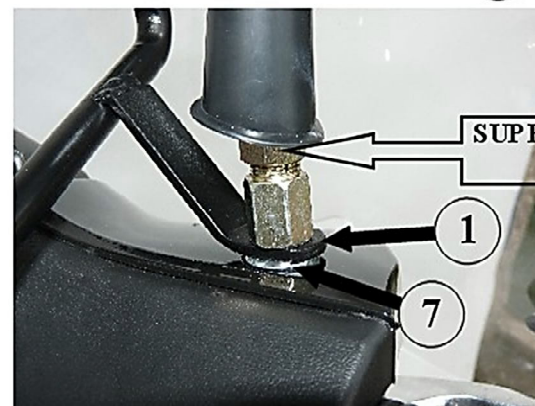

Sym Jet4 50/125 '09-'10

Sym Symphony SR 50/125/150 '09-'10 (Att.2747/E)

2745/A
Jet4 SR

2745/A
Symphony SR

2748/LD
Symphony SR
Summer

F.FABBRi ACCESSORI s.r.l.
Via del Mangano 9 - 40023 Castel Guelfo di Bologna (BO) - ITALY
Tel. +39 0542 670236 - +39 0542 670201 Fax +39 0542 670112
www.fabbriaccessori.com - e-mail: info@fabbriaccessori.com

SUPPORTO SPECCHIO
ORIGINALE

ELENCO BULLONERIA Parabrezza 2745

Descrizione	Q.tà	Pos.
ASTA DX-ASTA SX	1+1	1
FASCETTA ZINCATA BIANCA	2	2
BOCCOLA 14X27 ZINCATA BIANCA	2	3
RONDELLA GROWER ø8 ZINCATA BIANCA	2	4
RONDELLA PIANA 8X17 ZINCATA BIANCA	2	5
VITE TCEI 8X55 ZINCATA BIANCA	2	6
BOCCOLA 18X4 ZINCATA BIANCA	2	7
KIT FISSAGGIO LASTRA	1	