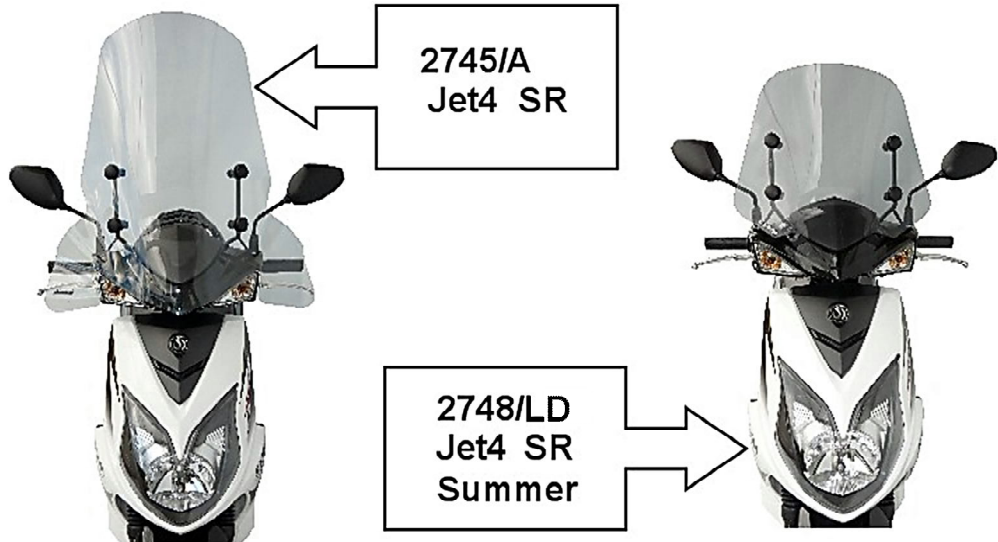

Sym Jet4 50/125 '09-'10

Sym Symphony SR 50/125/150 '09-'10 (Att.2747/E)

2745/A
Jet4 SR

2745/A
Symphony SR

2748/LD
Symphony SR
Summer

F.FABBRi ACCESSORI s.r.l.
Via del Mangano 9 - 40023 Castel Guelfo di Bologna (BO) - ITALY
Tel. +39 0542 670236 - +39 0542 670201 Fax +39 0542 670112
www.fabbriaccessori.com - e-mail: info@fabbriaccessori.com

SUPPORTO SPECCHIO
ORIGINALE

ELENCO BULLONERIA Parabrezza 2745

Descrizione	Q.tà	Pos.
ASTA DX-ASTA SX	1+1	1
FASCETTA ZINCATA BIANCA	2	2
BOCCOLA 14X27 ZINCATA BIANCA	2	3
RONDELLA GROWER ø8 ZINCATA BIANCA	2	4
RONDELLA PIANA 8X17 ZINCATA BIANCA	2	5
VITE TCEI 8X55 ZINCATA BIANCA	2	6
BOCCOLA 18X4 ZINCATA BIANCA	2	7
KIT FISSAGGIO LASTRA	1	