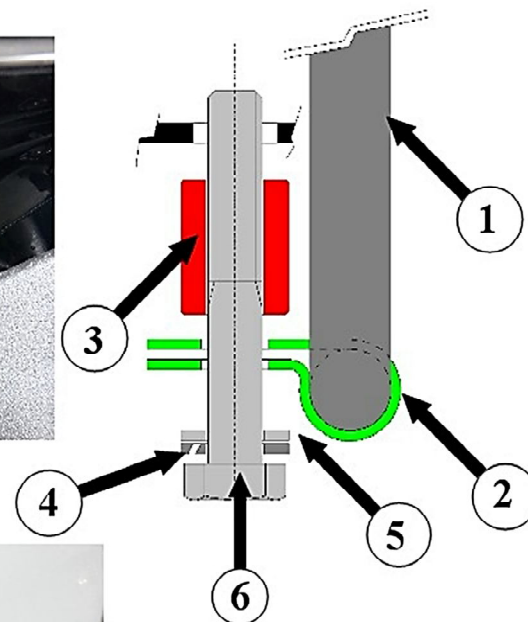

Sym Jet4 50/125 '09-'10

Sym Symphony SR 50/125/150 '09-'10 (Att.2747/E)

2745/A
Jet4 SR

2745/A
Symphony SR

2748/LD
Symphony SR
Summer

F.FABBRi ACCESSORI s.r.l.
Via del Mangano 9 - 40023 Castel Guelfo di Bologna (BO) - ITALY
Tel. +39 0542 670236 - +39 0542 670201 Fax +39 0542 670112
www.fabbriaccessori.com - e-mail: info@fabbriaccessori.com

SUPPORTO SPECCHIO
ORIGINALE

ELENCO BULLONERIA Parabrezza 2745

Descrizione	Q.tà	Pos.
ASTA DX-ASTA SX	1+1	1
FASCETTA ZINCATA BIANCA	2	2
BOCCOLA 14X27 ZINCATA BIANCA	2	3
RONDELLA GROWER ø8 ZINCATA BIANCA	2	4
RONDELLA PIANA 8X17 ZINCATA BIANCA	2	5
VITE TCEI 8X55 ZINCATA BIANCA	2	6
BOCCOLA 18X4 ZINCATA BIANCA	2	7
KIT FISSAGGIO LASTRA	1	