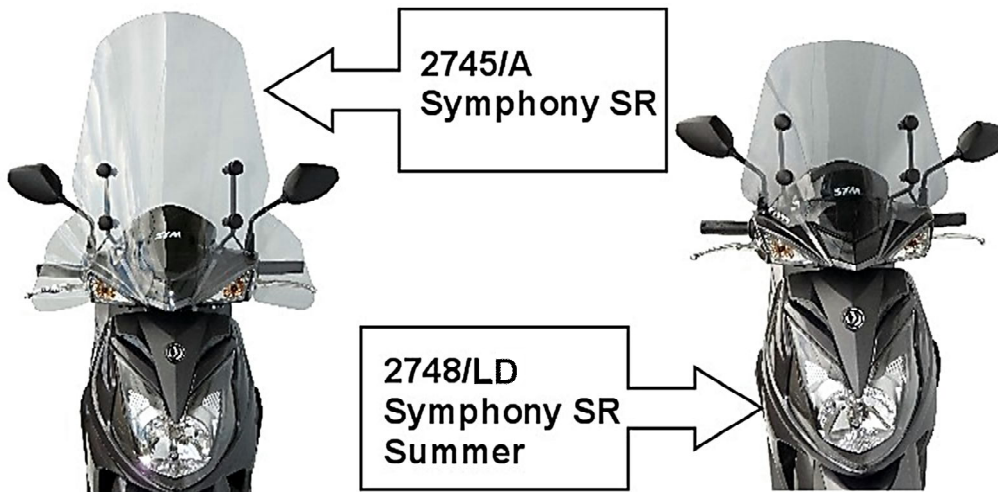

Sym Jet4 50/125 '09-'10

Sym Symphony SR 50/125/150 '09-'10 (Att.2747/E)

2745/A
Jet4 SR

2745/A
Symphony SR

2748/LD
Symphony SR
Summer

F.FABBRi ACCESSORI s.r.l.
Via del Mangano 9 - 40023 Castel Guelfo di Bologna (BO) - ITALY
Tel. +39 0542 670236 - +39 0542 670201 Fax +39 0542 670112
www.fabbriaccessori.com - e-mail: info@fabbriaccessori.com

SUPPORTO SPECCHIO
ORIGINALE

ELENCO BULLONERIA Parabrezza 2745

Descrizione	Q.tà	Pos.
ASTA DX-ASTA SX	1+1	1
FASCETTA ZINCATA BIANCA	2	2
BOCCOLA 14X27 ZINCATA BIANCA	2	3
RONDELLA GROWER ø8 ZINCATA BIANCA	2	4
RONDELLA PIANA 8X17 ZINCATA BIANCA	2	5
VITE TCEI 8X55 ZINCATA BIANCA	2	6
BOCCOLA 18X4 ZINCATA BIANCA	2	7
KIT FISSAGGIO LASTRA	1	