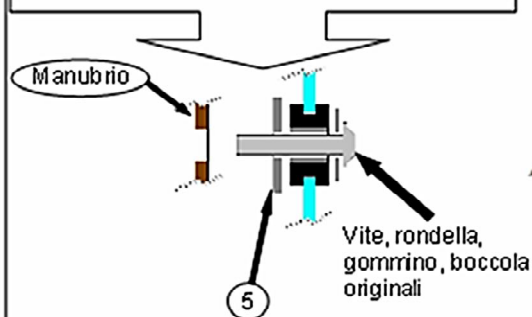

PEUGEOT GEOPOLIS (RS-GEOSTYLE)
125/250/300/400/500 ART 2755/A (ATT.2757/E) 2758/LD

F.FABBRi ACCESSORI s.r.l.
Via del Mangano 9 - 40023 Castel Guelfo di Bologna (BO) - ITALY
Tel. +39 0542 670236 - +39 0542 670201 Fax +39 0542 670112
www.fabbriaccessori.com - e-mail: info@fabbriaccessori.com

**BORDINO DA INSERIRE SU MODANATURA PER
ART.2755/A-2758/LD**

MONTAGGIO PARABREZZA DI SERIE
DA UTILIZZARE PER ART.2755/A-2758/LD

**KIT ATTACCHI 2757/E PER ART.2755/A PER IL
SUMMER 2758/LD NON SONO NECESSARI ATTACCHI**

KIT ATTACCHI 2757/E PER ART.2755/A

Descrizione	Q.tà	Pos.
Supporto DX+SX verniciato nero	1+1	1
Vite Autofilettante 3,9 x 38 nera	2	2
Rondella 5x15x1,5 nera	4	3
Vite TEFL M5x20 nera	2	4
Rondella 6x24x2 zn. Bianca	4	5
Wellnut M5 base larga	2	6
Boccola 10x13 foro 6,5 zn. Bianca	2	7