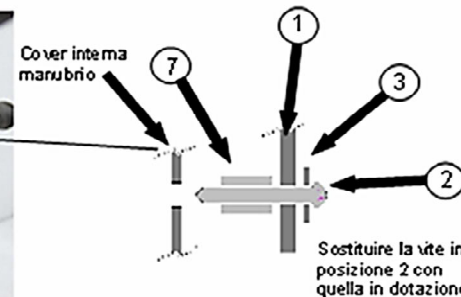

PEUGEOT GEOPOLIS (RS-GEOSTYLE)
125/250/300/400/500 ART 2755/A (ATT.2757/E) 2758/LD

F.FABBRi ACCESSORI s.r.l.
Via del Mangano 9 - 40023 Castel Guelfo di Bologna (BO) - ITALY
Tel. +39 0542 670236 - +39 0542 670201 Fax +39 0542 670112
www.fabbriaccessori.com - e-mail: info@fabbriaccessori.com

**BORDINO DA INSERIRE SU MODANATURA PER
ART.2755/A-2758/LD**

MONTAGGIO PARABREZZA DI SERIE
DA UTILIZZARE PER ART.2755/A-2758/LD

**KIT ATTACCHI 2757/E PER ART.2755/A PER IL
SUMMER 2758/LD NON SONO NECESSARI ATTACCHI**

KIT ATTACCHI 2757/E PER ART.2755/A

Descrizione	Q.tà	Pos.
Supporto DX+SX verniciato nero	1+1	1
Vite Autofilettante 3,9 x 38 nera	2	2
Rondella 5x15x1,5 nera	4	3
Vite TEFL M5x20 nera	2	4
Rondella 6x24x2 zn. Bianca	4	5
Wellnut M5 base larga	2	6
Boccola 10x13 foro 6,5 zn. Bianca	2	7