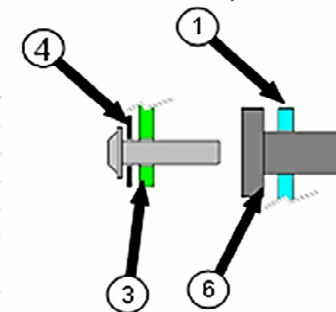

**BORDINO DA INSERIRE SU MODANATURA PER
ART.2755/A-2758/LD**

MONTAGGIO PARABREZZA DI SERIE
DA UTILIZZARE PER ART.2755/A-2758/LD

**KIT ATTACCHI 2757/E PER ART.2755/A PER IL
SUMMER 2758/LD NON SONO NECESSARI ATTACCHI**

KIT ATTACCHI 2757/E PER ART.2755/A

Descrizione	Q.tà	Pos.
Supporto DX+SX verniciato nero	1+1	1
Vite Autofilettante 3,9 x 38 nera	2	2
Rondella 5x15x1,5 nera	4	3
Vite TEFL M5x20 nera	2	4
Rondella 6x24x2 zn. Bianca	4	5
Wellnut M5 base larga	2	6
Boccola 10x13 foro 6,5 zn. Bianca	2	7